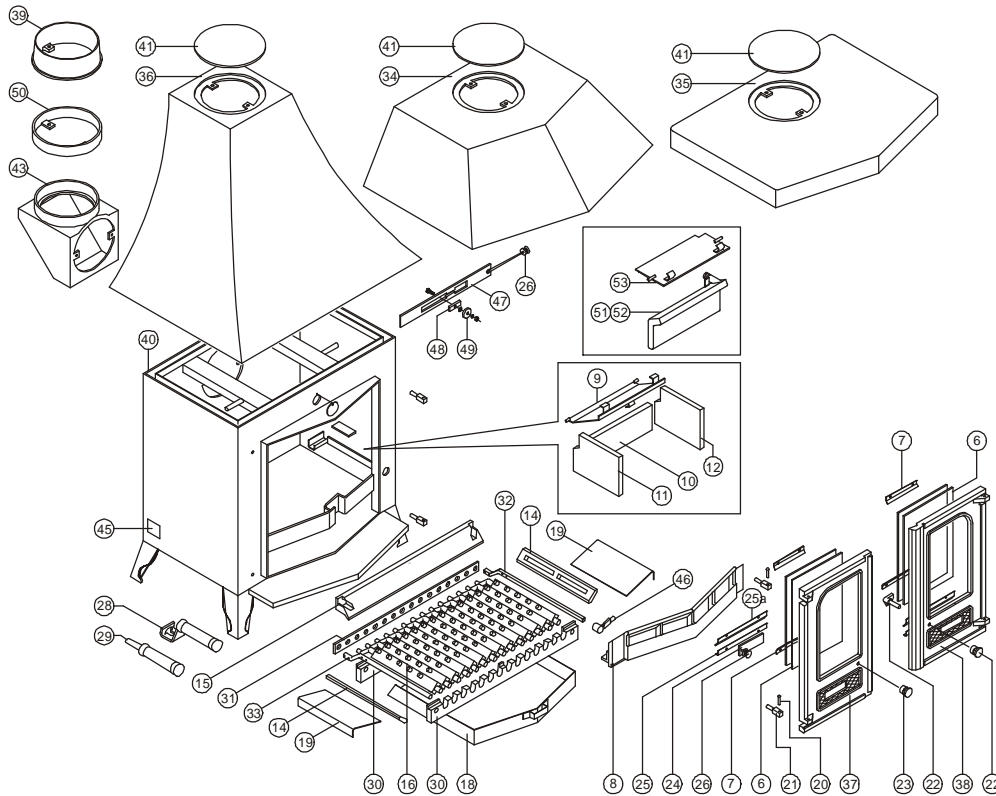

Parts List

Item	Part No.	Description	Item	Part No.	Description
1*	008/TW35L	Left Hand Door Seal	35	010/BV05	Flat Top
2*	008/TW35R	Right Hand Door Seal	36	010/BV04	High Canopy
2a*	008/TW35/S	Door Seal Set Incl. Adhesive	37	002/TW01	Left Hand Door
3*	008/BV32	Canopy / Top Seal	38	002/BV02	Right Hand Door
4*	008/FW29	Door Seal Adhesive	39	002/CH12B	Flue collar
5*	008/TW44S	Glass Channel (set of 8)	40	001/BV10	Firebox (Country 12 M/F)
6	006/LW30	Glass (Inc Channel)	41	012/TW09	Blanking Plate
7	004/EW23	Glazing Bar	43	010/TW33	Vert. Rear Flue Connector (Opt'l Extra)
8	002/BV07	Front Fire Bars	44*	010/EW51	Ash Carrier (Optional Extra)
9	010/BV31	Throat Plate	45	012/BV11	Serial No. Label
10	011/BV29	Back Fire Brick	46	002/TW34	Riddler Knob & Lever
11	011/BV28L	Left Hand Fire Brick	47	012/BV14	Secondary Air Slide
12	011/BV28R	Right Hand Fire Brick	48	012/FV14/2	Secondary Air Slide Guide
13	011/BV28S	Set of Fire Bricks (3)	49	012/FV14/3	Secondary Air Slide Retainer
14	002/EW15	Side Fire Plate	50	010/TW55	Flue Collar for Cast Pipe (Opt'l Extra) ...
15	002/BV16	Back Fire Plate	51	010/BV25	Boiler, Steel (Optional Extra)
16	002/CG01	Bottom Grate Bar	52	010/BV25/SS	Boiler, Stainless Steel (Optional Extra) ...
17	002/CG01S14	Set of Grate Bars (14 per set)	53	010/BV35	Throat Plate (For use with boiler)
18	004/BV17	Ashpan			
19	004/BV19	Ash Shedding Plates			
20	008/BW39/S	Hinge Pin Set (4 per set)			
21	008/FW27	Hinge Post			
22	008/BV03/A	Door Catch Assembly			
23	002/BV12	Left Hand Door Knob			
24	012/TW14	Primary Air Slide			
25	004/TW18	Primary Air Slide Guide (Lower)			
25a	004/BV18	Primary Air Slide Guide (Upper)			
26	002/TW13	Air Control Knob			
28	012/BV20/A	Ashpan / Door Opening Tool			
29	012/BV22/A	Riddling Tool			
30	002/BV30	Carrier Bar			
31	012/BV33	Mover Bar			
32	012/BV23	Riddler Rod			
33	012/CG05	Idler Rod			
34	010/BV06	Low Canopy			